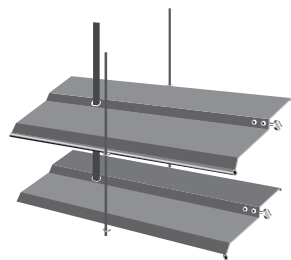

AZ70 / AZ90

STORES À LAMELLES ORIENTABLES EN
ALUMINIUM AVEC EMBOUTS ET CROCHETS
METALLIQUES

FABRICATION SUISSE

COULEURS STANDARDS AZ70 / AZ90

**VSR 010
BLANC**
(NCS 0502B)
(+/- RAL 9003)

**VSR 901
BLANC ÉCRU**
(NCS S0502Y)
(+/- RAL 9010)

**VSR 904
GRIS CLAIR**
(NCS S1502G)
(+/- RAL 7035)

**VSR 130
GRIS**
(NCS S3000N)
(+/- RAL 7038)

**VSR 140
ALUMINIUM**
(RAL 9006)

**VSR 907
ALU GRIS**
(+/-RAL 9007)

**VSR 780
BRONZE**

**VSR 071
BRUN**
(NCS 8010Y50R)
(+/- RAL 8014)